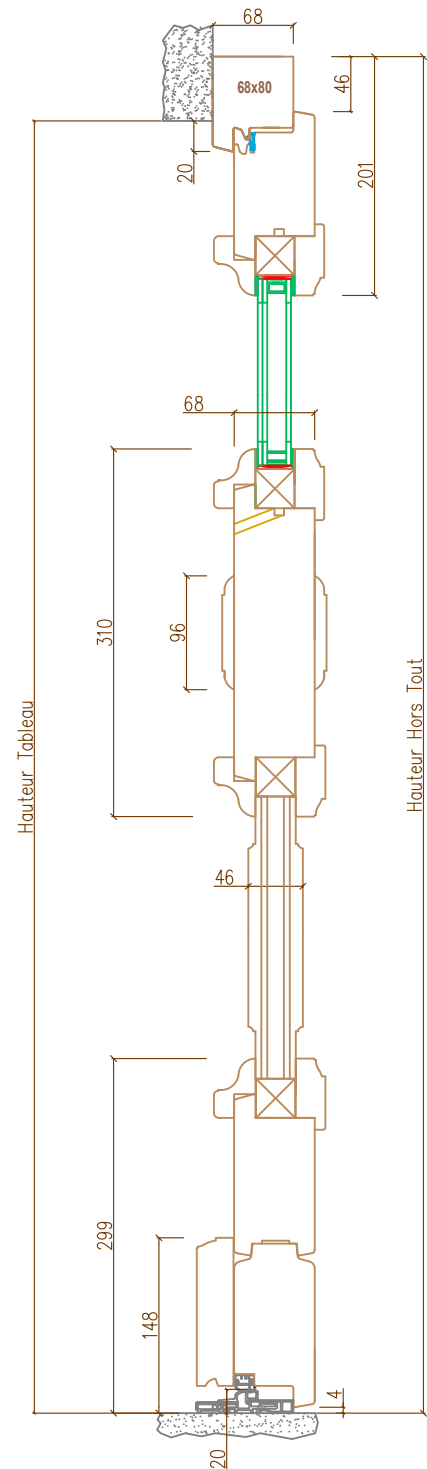

Coupe Verticale B-B

Vue depuis l'extérieur du bâtiment

Vue depuis l'intérieur du bâtiment

Coupe Horizontale A-A

Porte Moulures Grd Cadre

Informations complémentaires

Gamme
Porte d'entrée

Indice : 1
Date : 12 / 04 / 2017