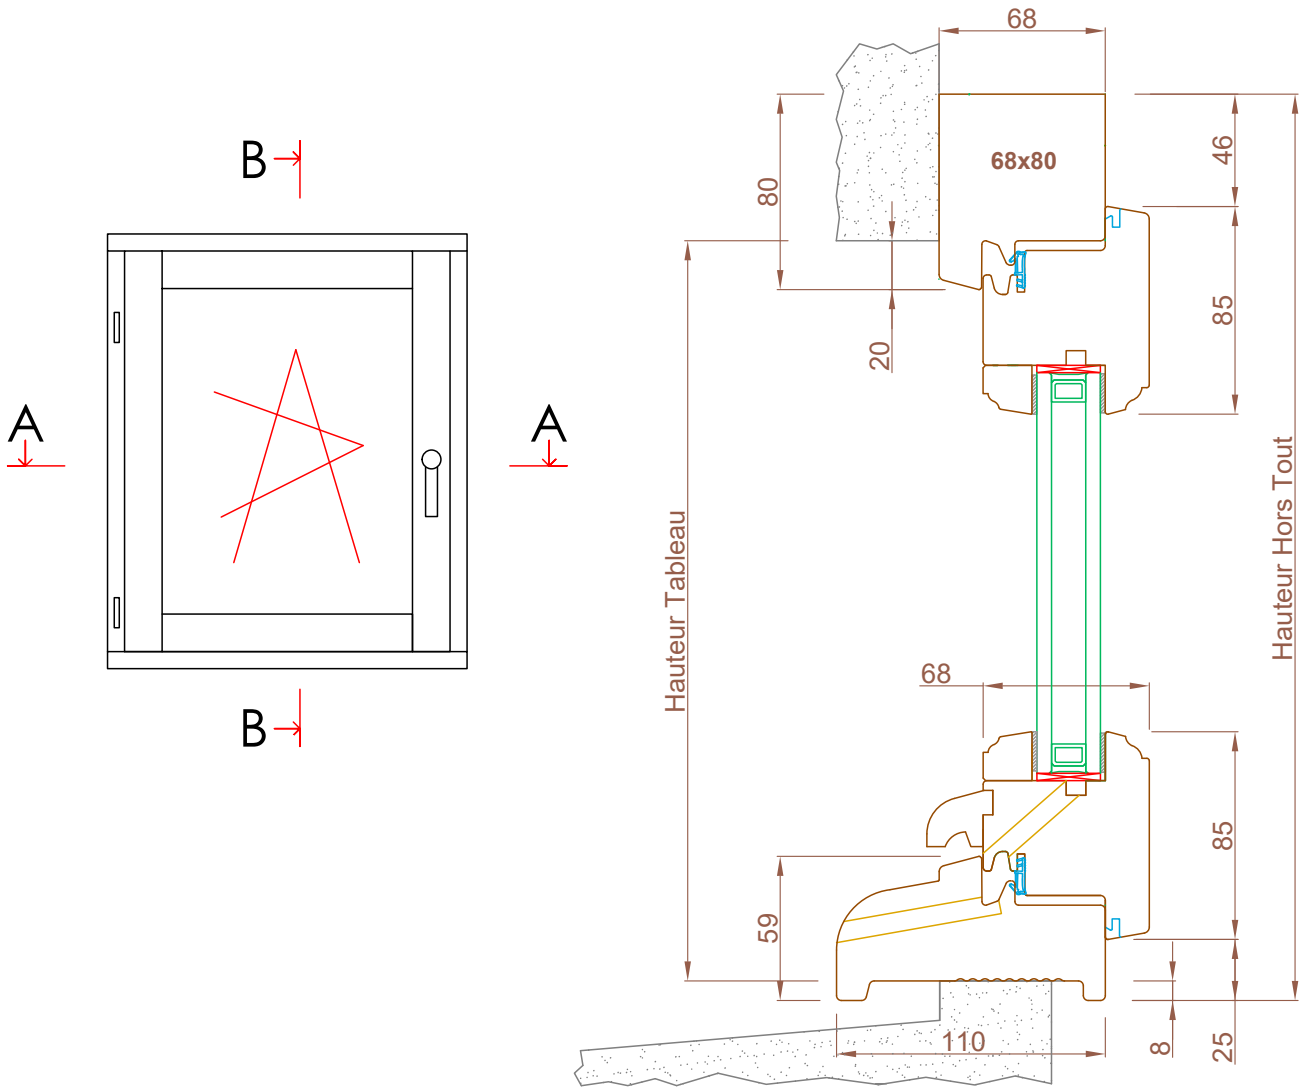

Coupe verticale B-B

Coupe horizontale A-A

Fenêtre 1 vantail

Options

- Sans jet d'eau
- Dormant largeur 65 mm (68x65)

Gamme
TRADI 68

Indice : 1
Date : 08 / 12 / 2017

Menuiserie Savoyarde