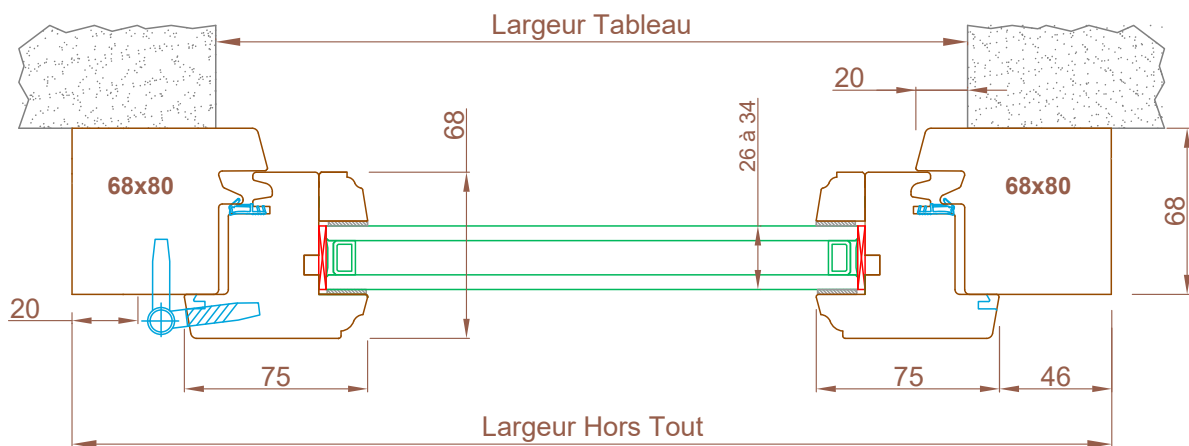

Coupe verticale B-B

Coupe horizontale A-A

Fenêtre 1 vantail

Options

- Sans jet d'eau
- Dormant largeur 65 mm (68x65)

Gamme
TRADI 68

Indice : 1
Date : 08 / 12 / 2017

Menuiserie Savoyarde