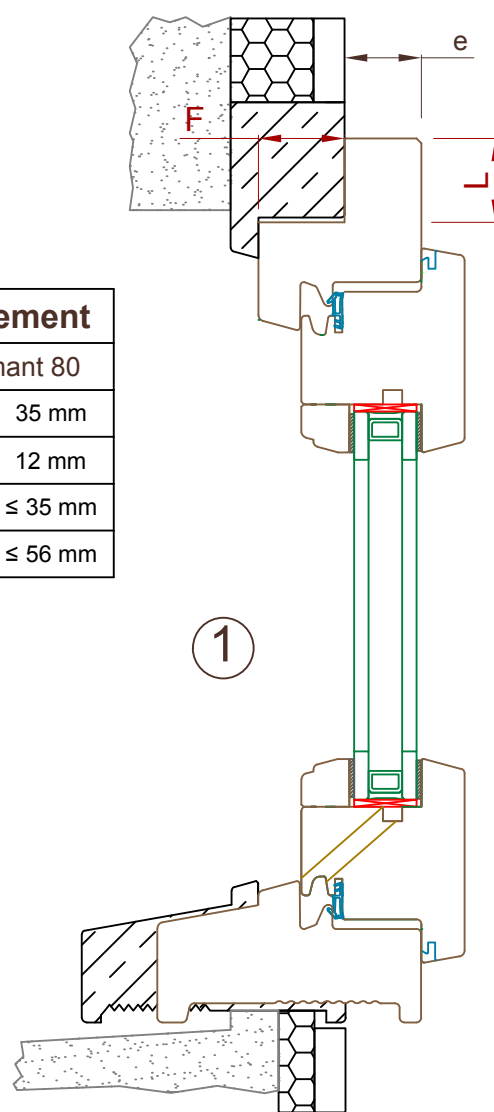

### Ailes de recouvrement

| Dormant 65        |       | Dormant 80        |       |
|-------------------|-------|-------------------|-------|
| L                 | 20 mm | L                 | 35 mm |
| e <sub>mini</sub> | 10 mm | e <sub>mini</sub> | 12 mm |

|            |   |         |   |         |
|------------|---|---------|---|---------|
| Classic 57 | F | ≤ 37 mm | F | ≤ 35 mm |
| RT 68 /78  | F | ≤ 58 mm | F | ≤ 56 mm |

1

2

3

- ① Rénovation 3 côtés *type 1*
- ② Rénovation 3 côtés *type 2*
- ③ Rénovation 4 côtés