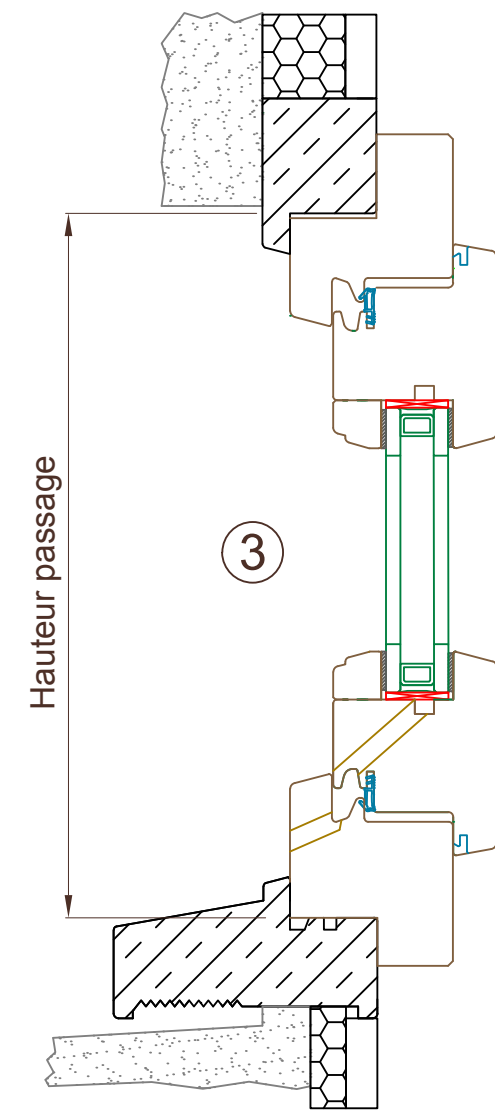

### Ailes de recouvrement

| Dormant 65        |       | Dormant 80        |       |
|-------------------|-------|-------------------|-------|
| L                 | 20 mm | L                 | 35 mm |
| e <sub>mini</sub> | 10 mm | e <sub>mini</sub> | 12 mm |

|            |   |         |   |         |
|------------|---|---------|---|---------|
| Classic 57 | F | ≤ 37 mm | F | ≤ 35 mm |
| RT 68 /78  | F | ≤ 58 mm | F | ≤ 56 mm |

1

2

3

- ① Rénovation 3 côtés *type 1*
- ② Rénovation 3 côtés *type 2*
- ③ Rénovation 4 côtés