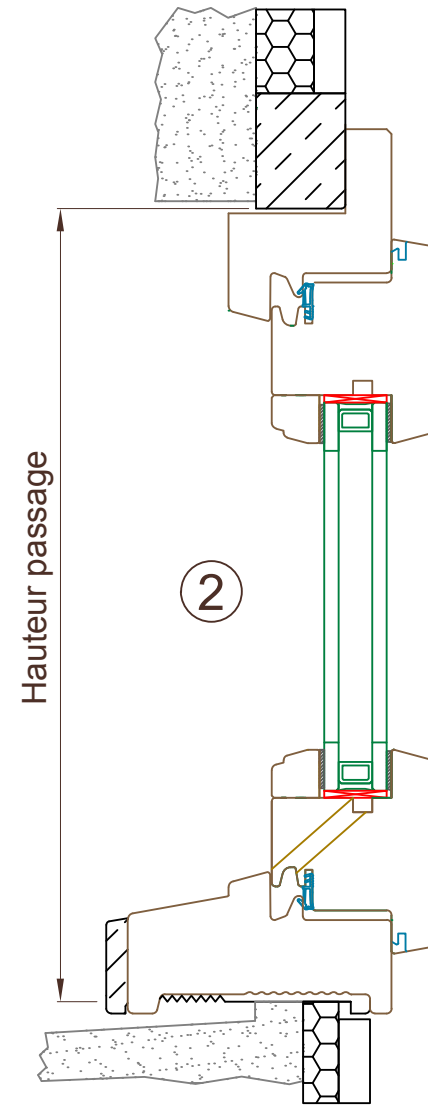

### Ailes de recouvrement

| Dormant 65        |       | Dormant 80        |       |
|-------------------|-------|-------------------|-------|
| L                 | 20 mm | L                 | 35 mm |
| e <sub>mini</sub> | 10 mm | e <sub>mini</sub> | 12 mm |

|            |   |         |   |         |
|------------|---|---------|---|---------|
| Classic 57 | F | ≤ 37 mm | F | ≤ 35 mm |
| RT 68 /78  | F | ≤ 58 mm | F | ≤ 56 mm |

1

2

3

- ① Rénovation 3 côtés *type 1*
- ② Rénovation 3 côtés *type 2*
- ③ Rénovation 4 côtés