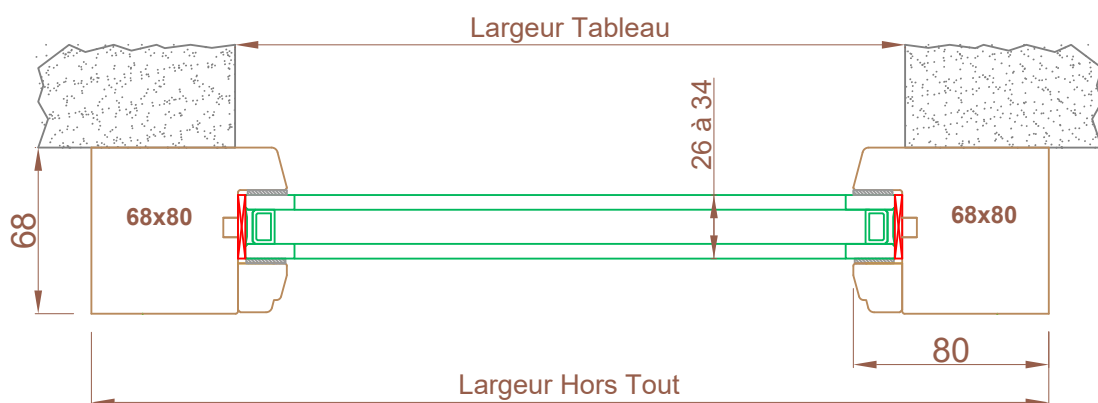

Coupe verticale B-B

Coupe horizontale A-A

Châssis Fixe

Options possibles

- Traverse basse sans pièce d'appui rapportée (PA)
- Dormant réduit largeur 65mm

Gamme
RT 68 - 15°

Indice : 2
Date : 06 / 11 / 2019

 Menuiserie Savoyarde