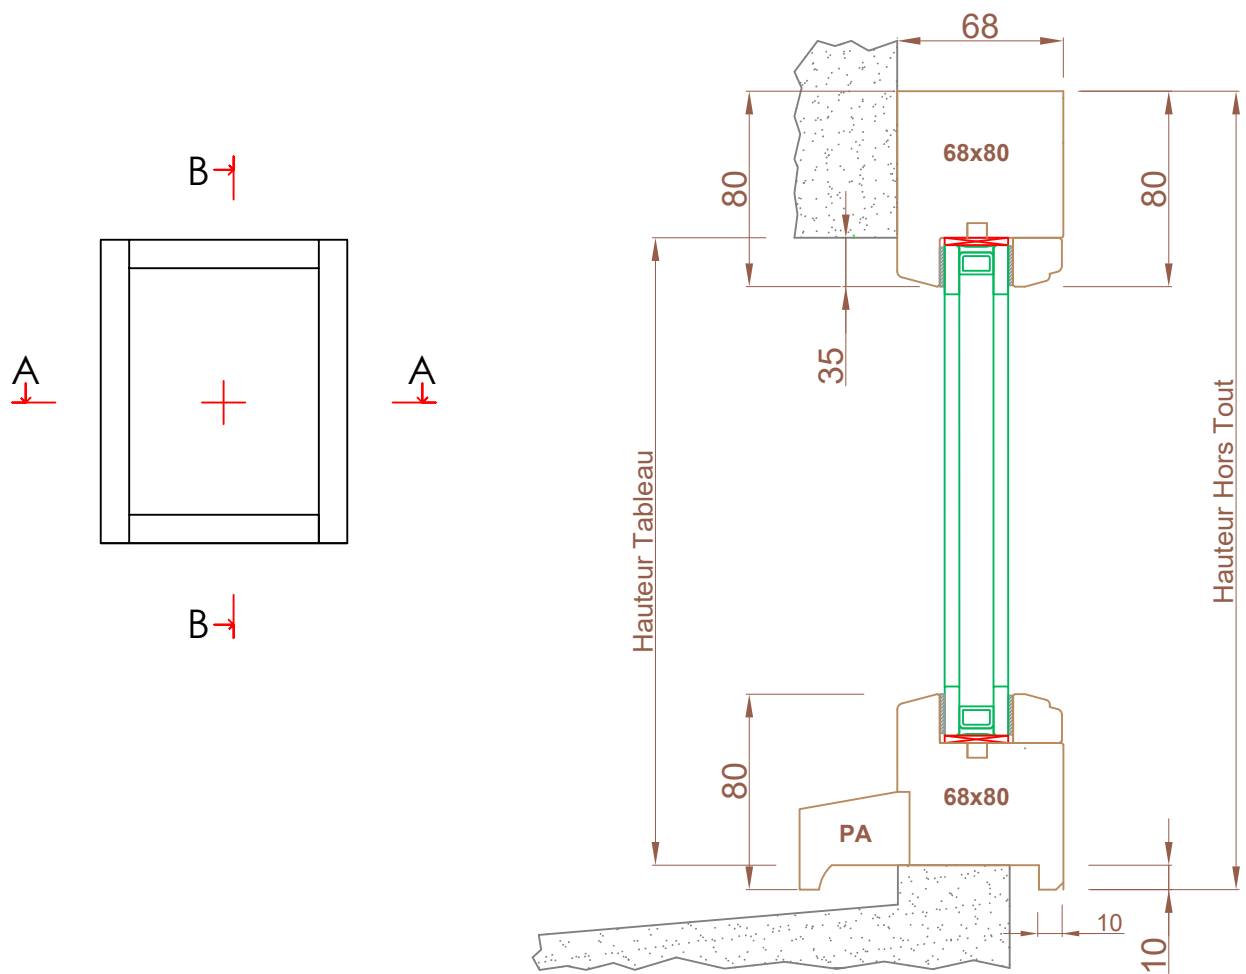

Coupe verticale B-B

Coupe horizontale A-A

Châssis Fixe

Options possibles

- Traverse basse sans pièce d'appui rapportée (PA)
- Dormant réduit largeur 65mm

Gamme
RT 68 - 15°

Indice : 2
Date : 06 / 11 / 2019

 Menuiserie Savoyarde