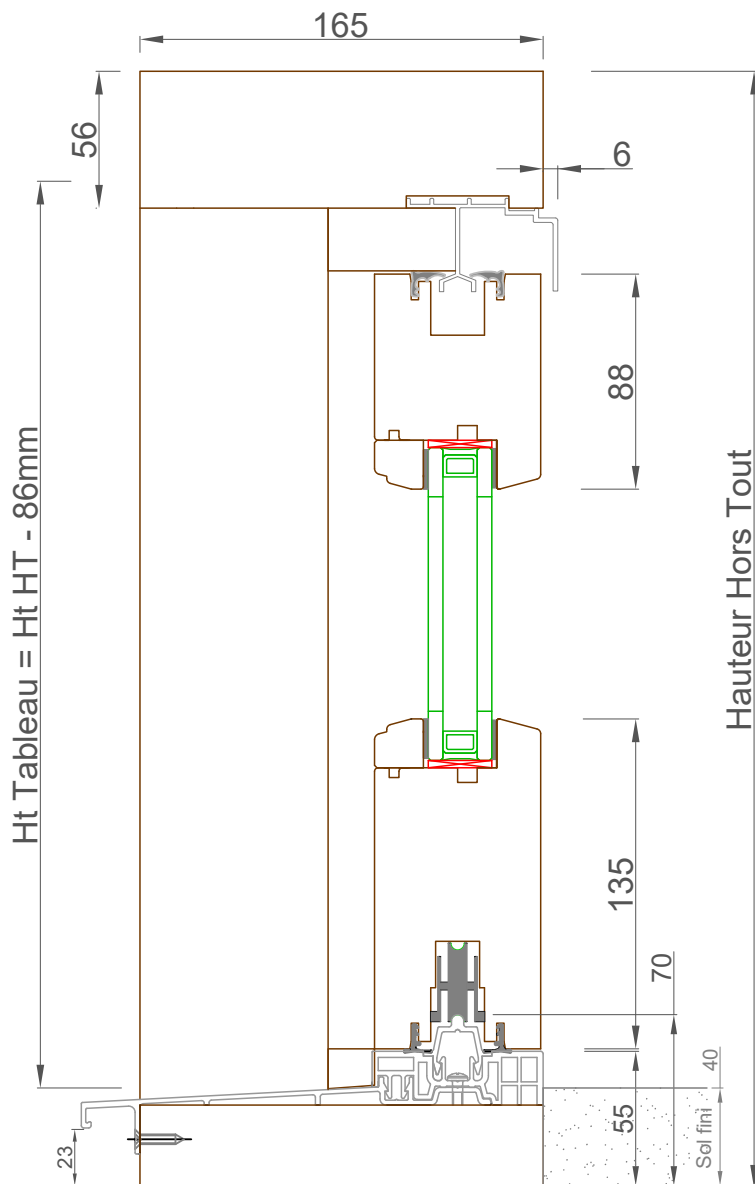

Coupe verticale
B-B

Coupe horizontale A-A

BAIE COULISSANTE
GALANDAGE

2 vantaux mobiles

Gamme
RT 68 - 15°

Indice : 3
Date : 03 / 12 / 2019

 **Menuiserie Savoyarde**