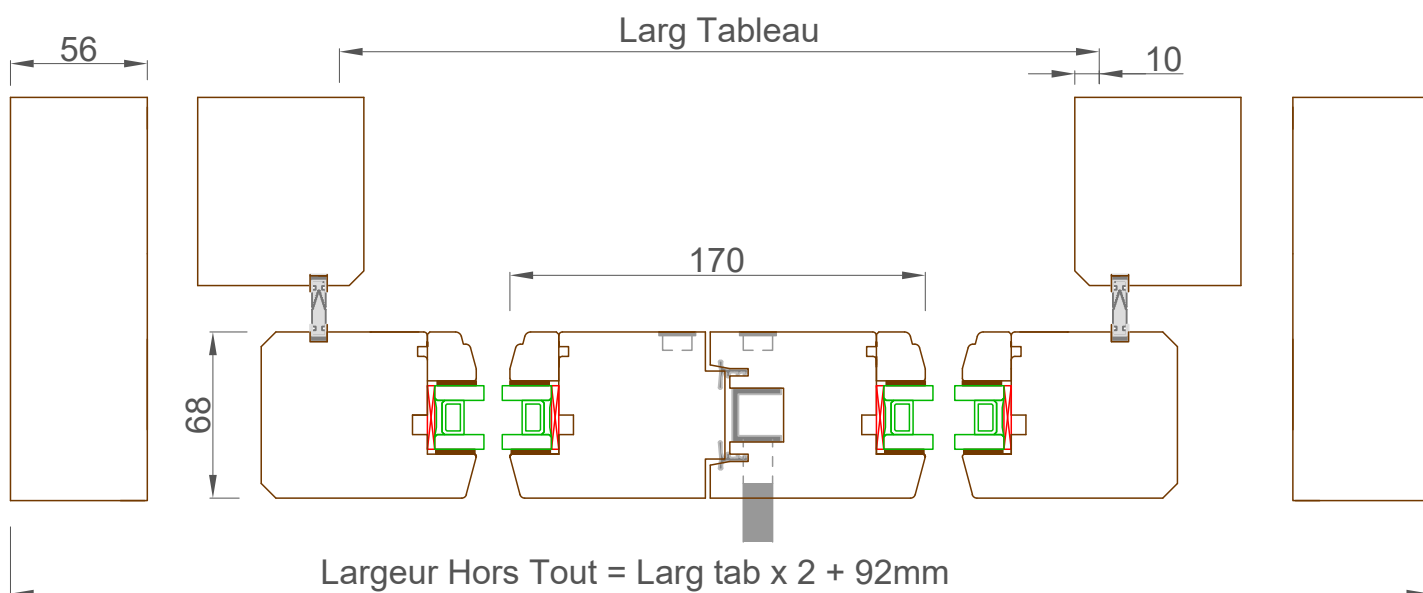

Coupe verticale
B-B

Coupe horizontale A-A

BAIE COULISSANTE
GALANDAGE

2 vantaux mobiles

Gamme
RT 68 - 15°

Indice : 3
Date : 03 / 12 / 2019

 **Menuiserie Savoyarde**