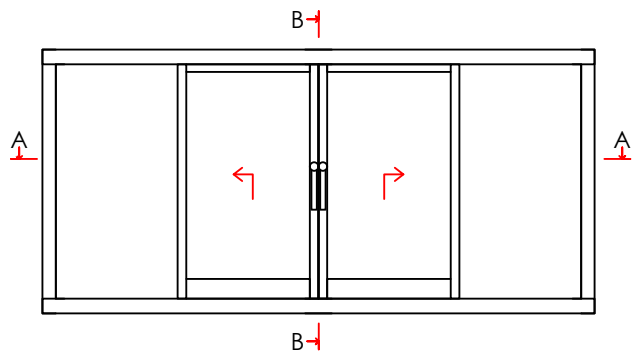

Coupe verticale
B-B

Coupe horizontale A-A

BAIE COULISSANTE
GALANDAGE

2 vantaux mobiles

Gamme
RT 68 - 15°

Indice : 3
Date : 03 / 12 / 2019

 **Menuiserie Savoyarde**