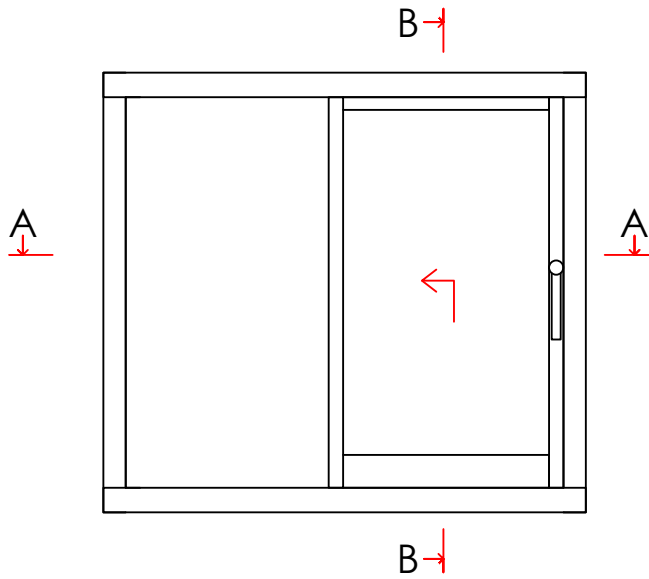

Coupe verticale
B-B

Coupe horizontale A-A

**BAIE COULISSANTE
GALANDAGE**

**1 seul vantail mobile sur
semelle bois**

Gamme
RT 68 - 15°

Indice : 3
Date : 03 / 12 / 2019

Menuiserie Savoyarde