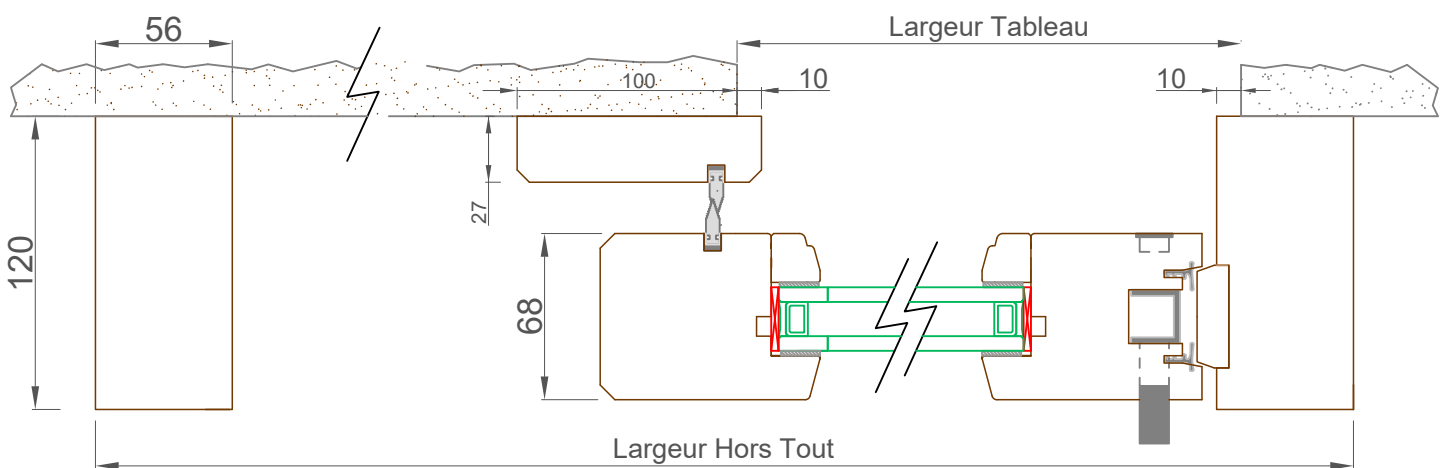

Coupe verticale
B-B

Coupe horizontale A-A

**BAIE COULISSANTE
GALANDAGE**

**1 seul vantail mobile sur
semelle bois**

Gamme
RT 68 - 15°

Indice : 3
Date : 03 / 12 / 2019

Menuiserie Savoyarde