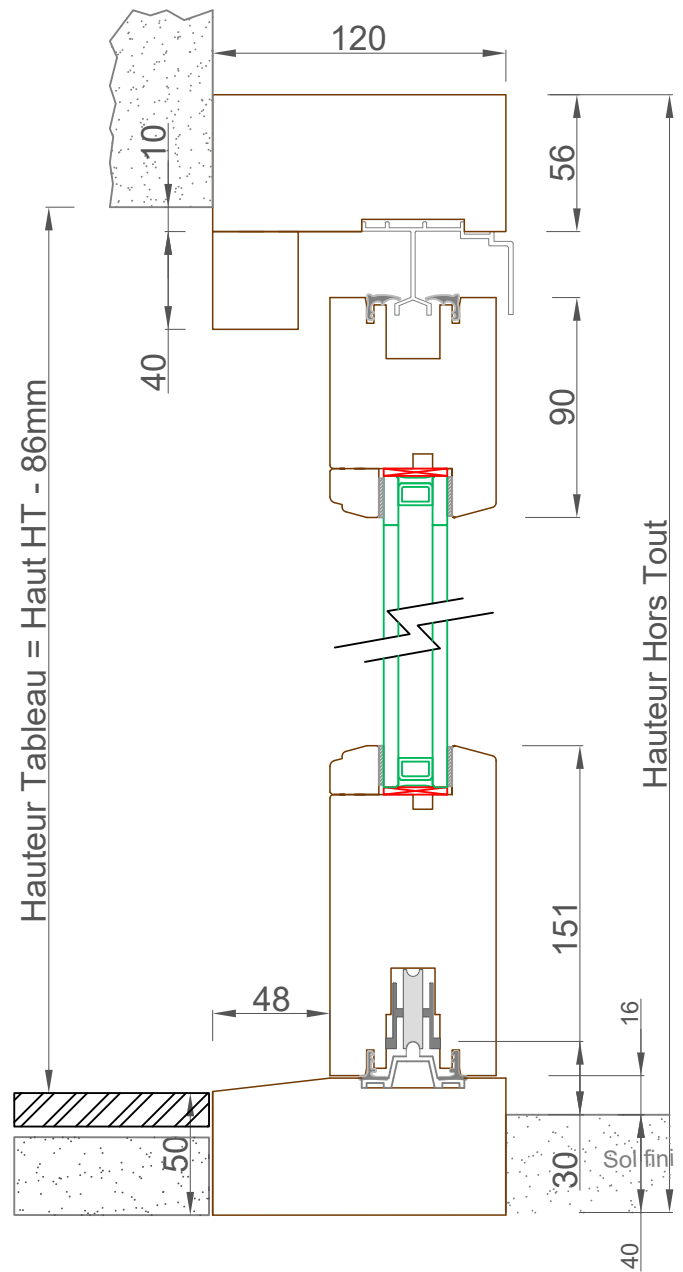

Coupe verticale
B-B

Coupe horizontale A-A

**BAIE COULISSANTE
GALANDAGE**

**1 seul vantail mobile sur
semelle bois**

Gamme
RT 68 - 15°

Indice : 3
Date : 03 / 12 / 2019

Menuiserie Savoyarde