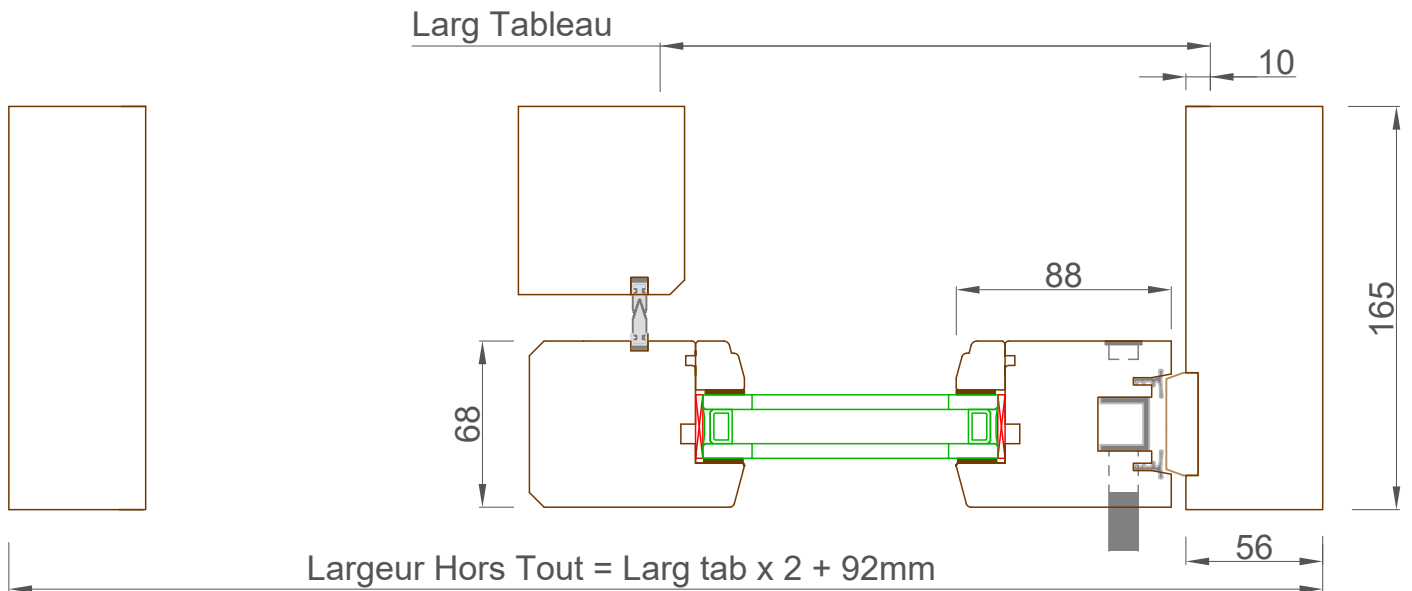

Coupe verticale
B-B

Coupe horizontale A-A

**BAIE COULISSANTE
GALANDAGE**

1 seul vantail mobile

Gamme
RT 68 - 15°

Indice : 3
Date : 03 / 12 / 2019

 **Menuiserie Savoyarde**