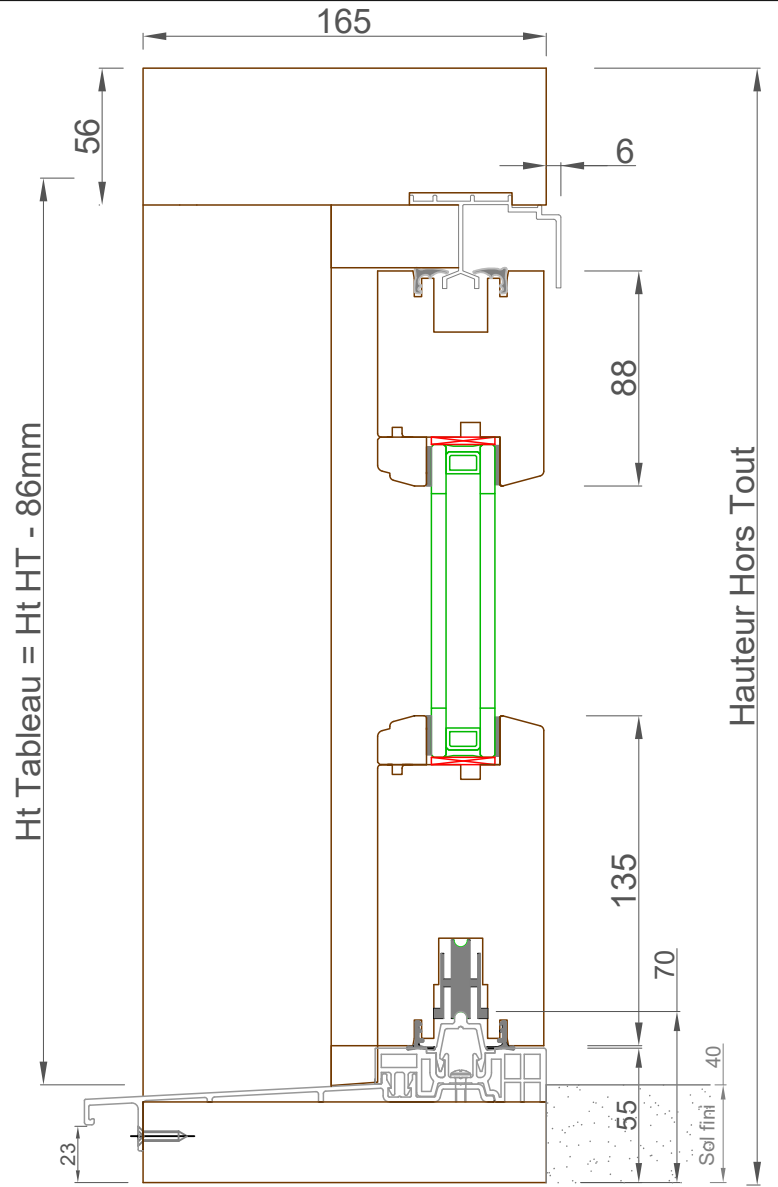

Coupe verticale
B-B

Coupe horizontale A-A

**BAIE COULISSANTE
GALANDAGE**

1 seul vantail mobile

Gamme
RT 68 - 15°

Indice : 3
Date : 03 / 12 / 2019

 **Menuiserie Savoyarde**