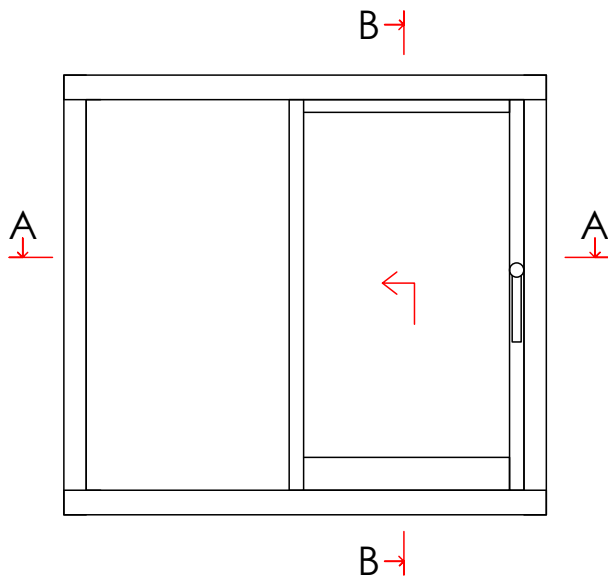

Coupe verticale
B-B

Coupe horizontale A-A

**BAIE COULISSANTE
GALANDAGE**

1 seul vantail mobile

Gamme
RT 68 - 15°

Indice : 3
Date : 03 / 12 / 2019

 **Menuiserie Savoyarde**