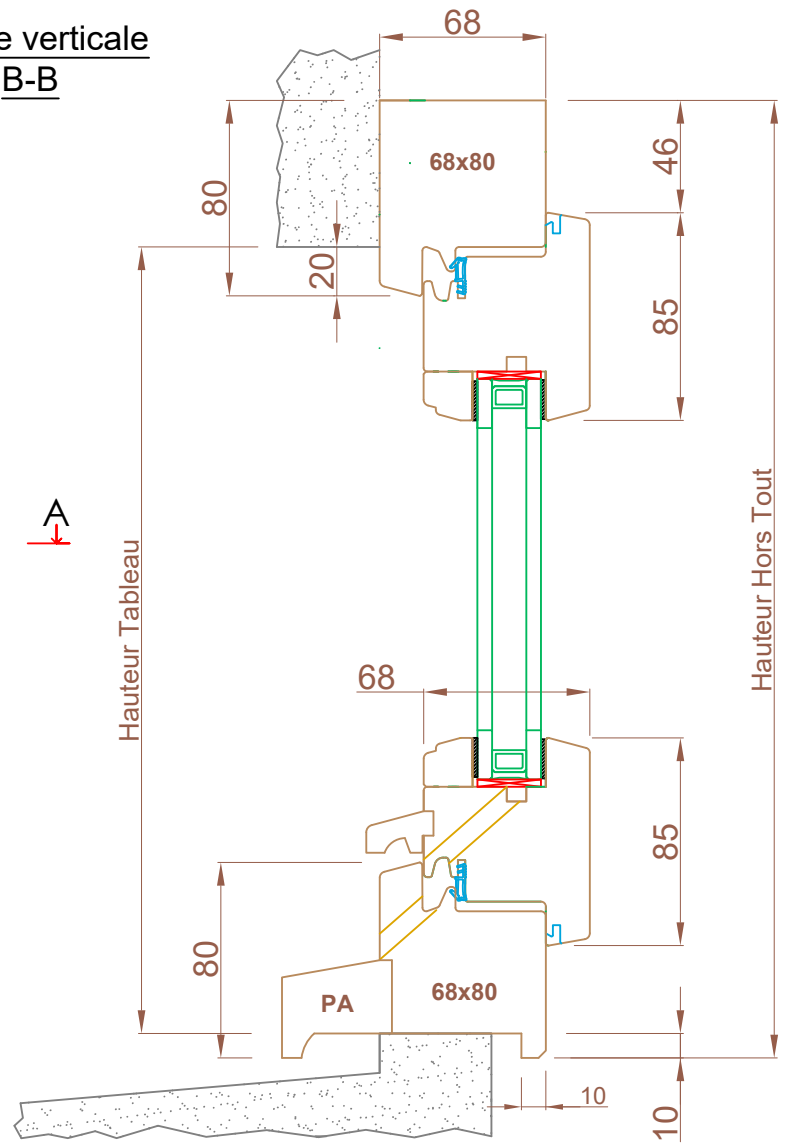

Coupe verticale
B-B

Coupe horizontale A-A

Fenêtre 2 vantaux

Options possibles

- Traverse basse sans pièce d'appui rapportée (PA)
- Dormant réduit largeur 65mm

Gamme

RT 68 - 15°

Indice : 2