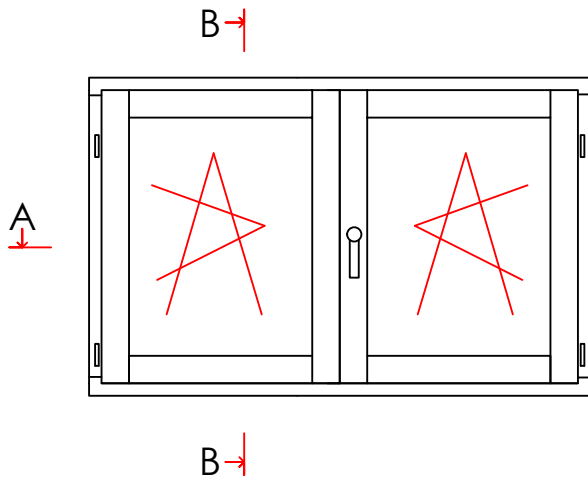

Coupe verticale
B-B

Coupe horizontale A-A

Fenêtre 2 vantaux

Options possibles

- Traverse basse sans pièce d'appui rapportée (PA)
- Dormant réduit largeur 65mm

Gamme

RT 68 - 15°

Indice : 2