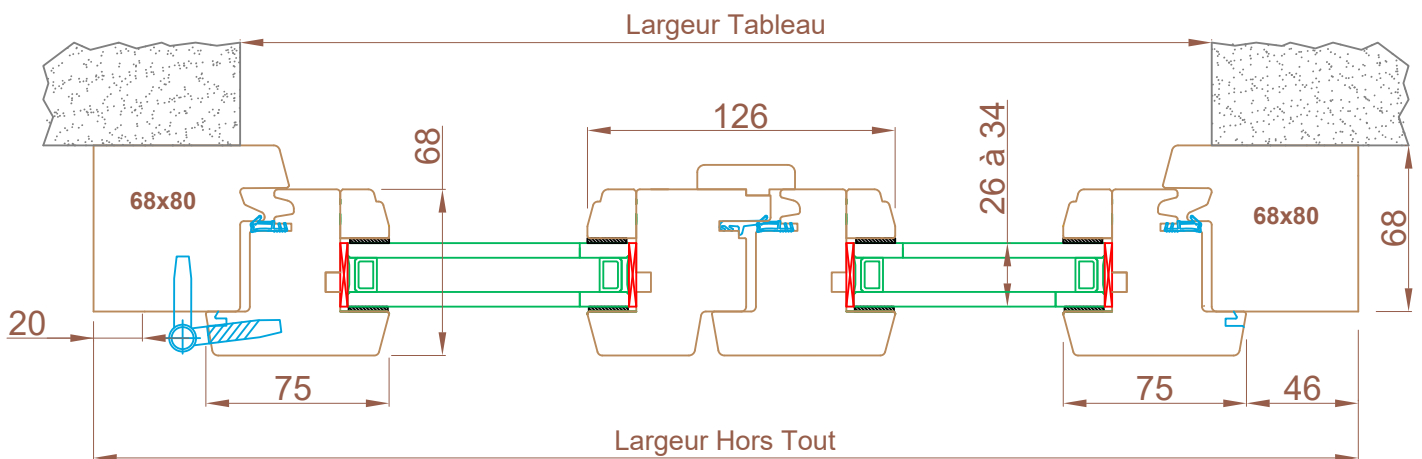

Coupe verticale
B-B

Coupe horizontale A-A

Fenêtre 2 vantaux

Options possibles

- Traverse basse sans pièce d'appui rapportée (PA)
- Dormant réduit largeur 65mm

Gamme

RT 68 - 15°

Indice : 2