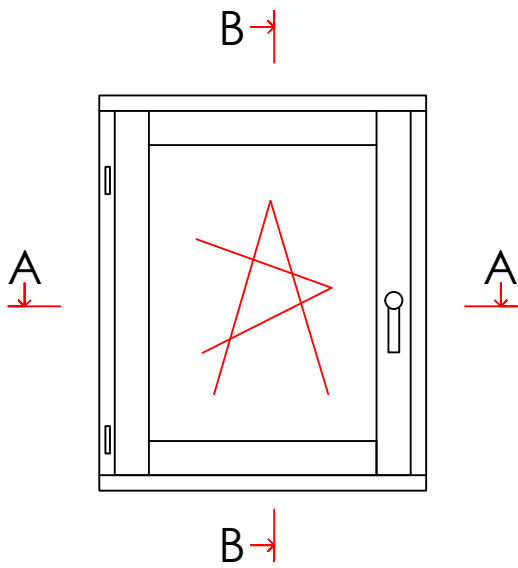

Coupe verticale
B-B

Coupe horizontale A-A

Fenêtre 1 vantail

Options possibles

- Traverse basse sans pièce d'appui rapportée (PA)
- Dormant réduit largeur 65mm

Gamme

RT 68 - 15°

Indice : 2