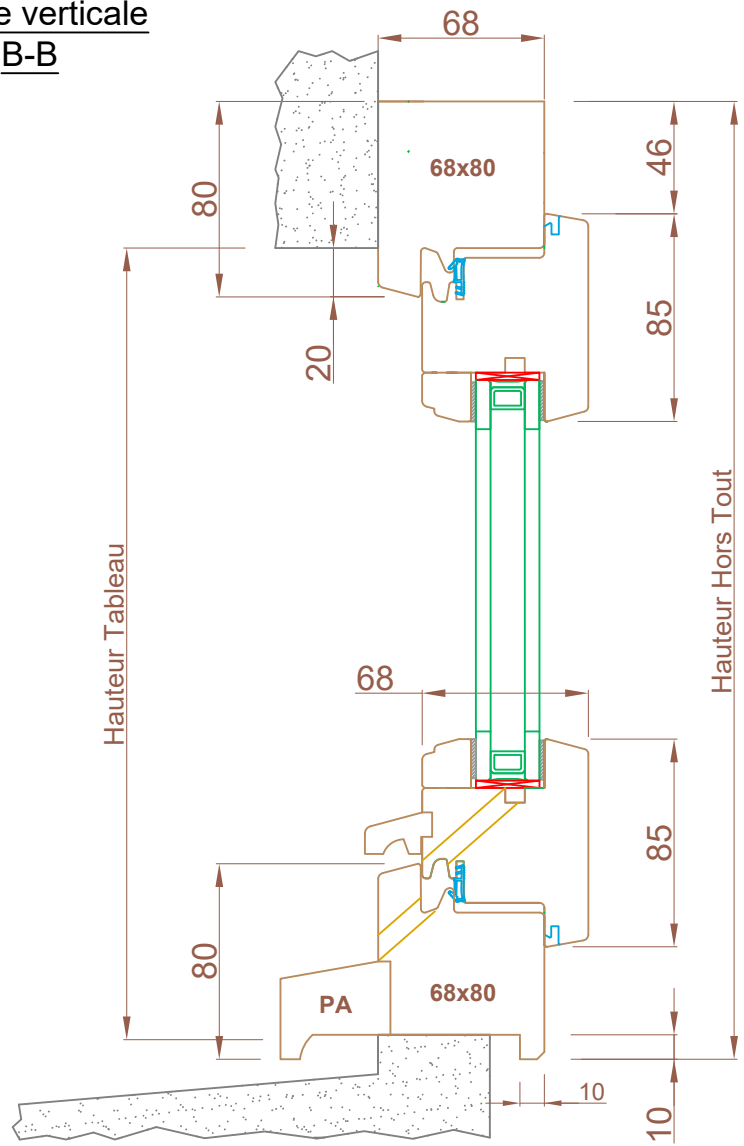

Coupe verticale
B-B

Coupe horizontale A-A

Fenêtre 1 vantail

Options possibles

- Traverse basse sans pièce d'appui rapportée (PA)
- Dormant réduit largeur 65mm

Gamme

RT 68 - 15°

Indice : 2