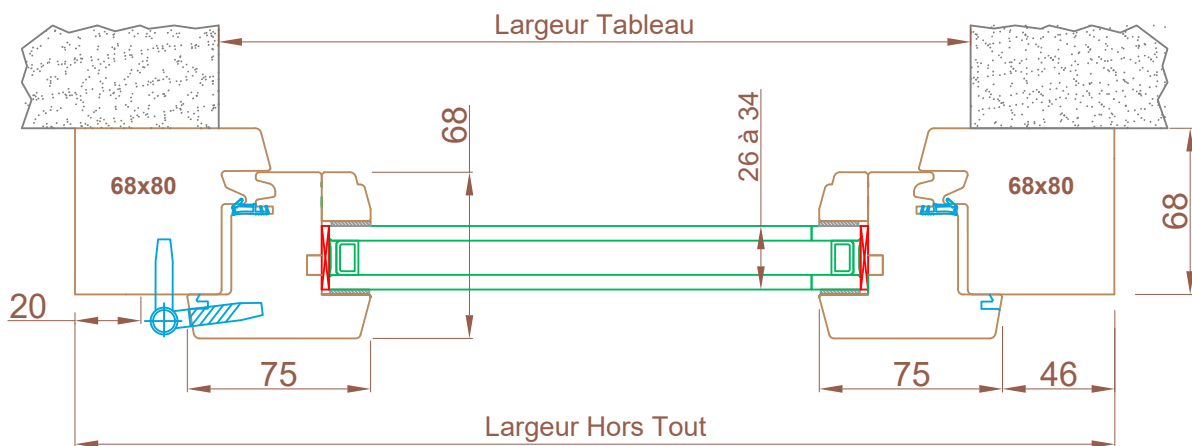

Coupe verticale
B-B

Coupe horizontale A-A

Fenêtre 1 vantail

Options possibles

- Traverse basse sans pièce d'appui rapportée (PA)
- Dormant réduit largeur 65mm

Gamme

RT 68 - 15°

Indice : 2