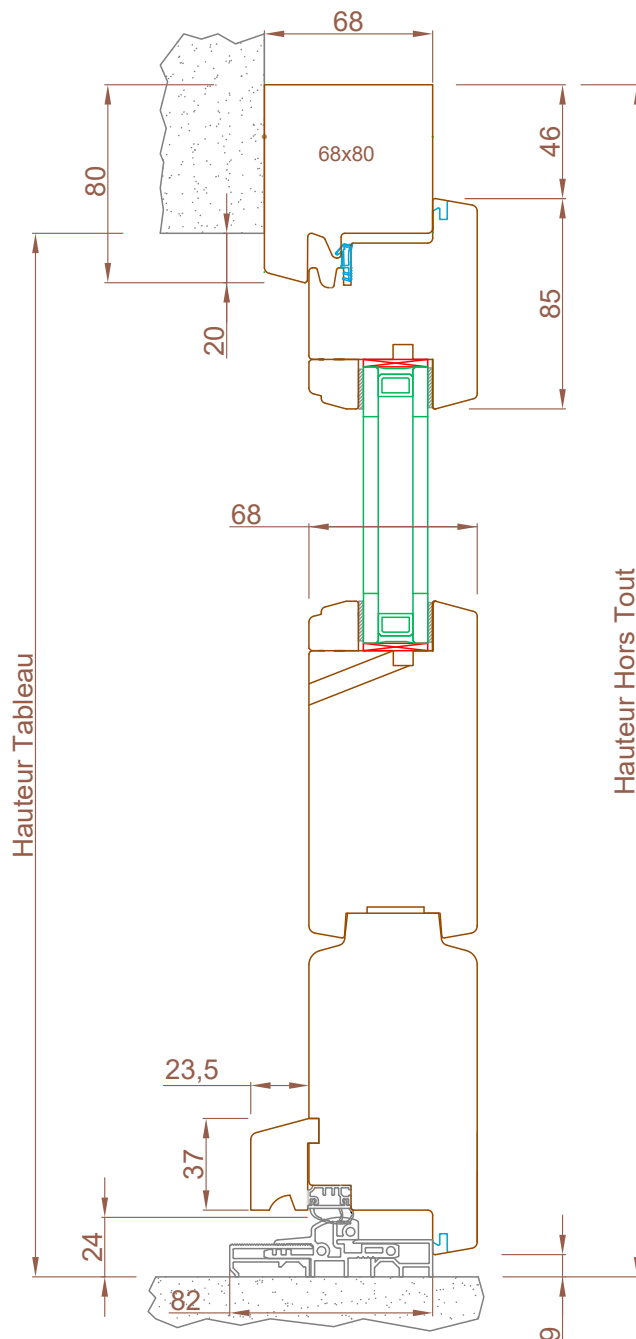

Coupe verticale
B-B

Coupe horizontale A-A

Porte Fenêtre 2V

Options possibles

- Autres soubassement selon fiche annexe
- Crémone avec serrure (larg des montants de l'ouvrant = 95mm)

Gamme

RT 68 -15°

Indice : 2