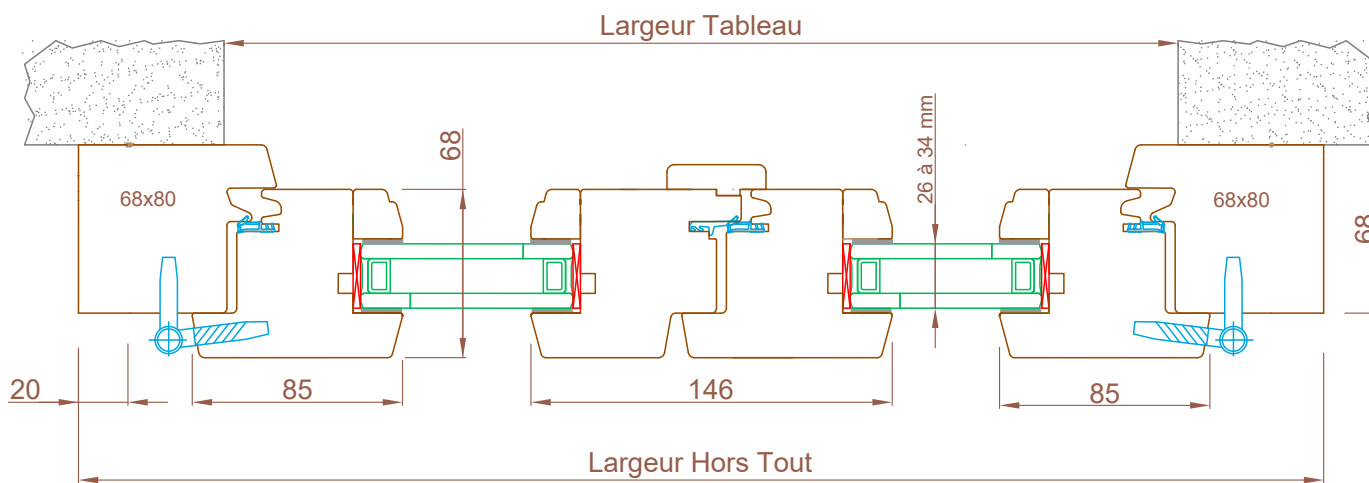

Coupe verticale
B-B

Coupe horizontale A-A

Porte Fenêtre 2V

Options possibles

- Autres soubassement selon fiche annexe
- Crémone avec serrure (larg des montants de l'ouvrant = 95mm)

Gamme

RT 68 -15°

Indice : 2