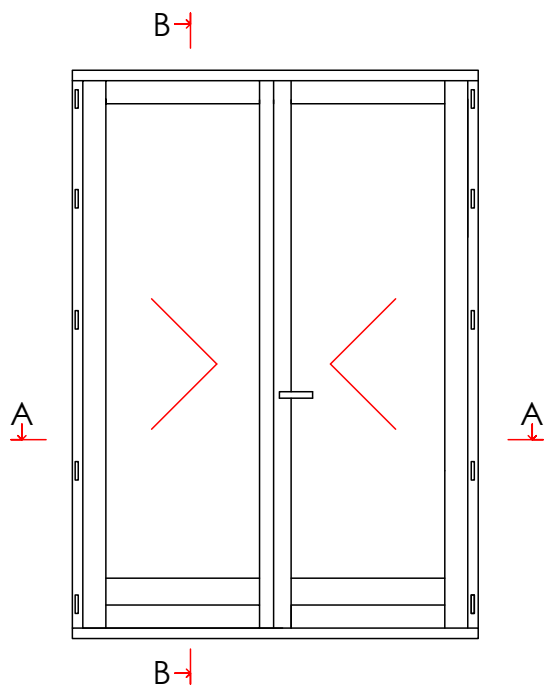

Coupe verticale
B-B

Coupe horizontale A-A

Porte Fenêtre 2V

Options possibles

- Autres soubassement selon fiche annexe
- Crémone avec serrure (larg des montants de l'ouvrant = 95mm)

Gamme

RT 68 -15°

Indice : 2