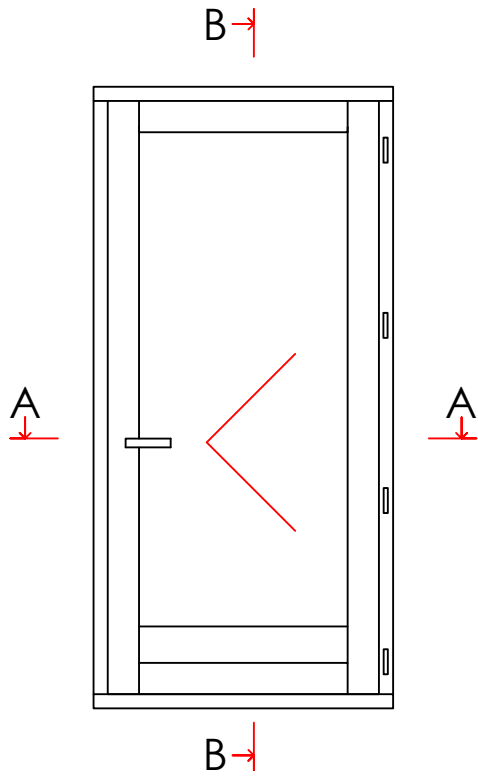

Coupe verticale
B-B

Coupe horizontale A-A

Porte Fenêtre 1V

Options possibles

- Autres soubassement selon fiche annexe
- Crémone avec serrure (larg des montants de l'ouvrant = 95mm)

Gamme

RT 68 - 15°

Indice : 2