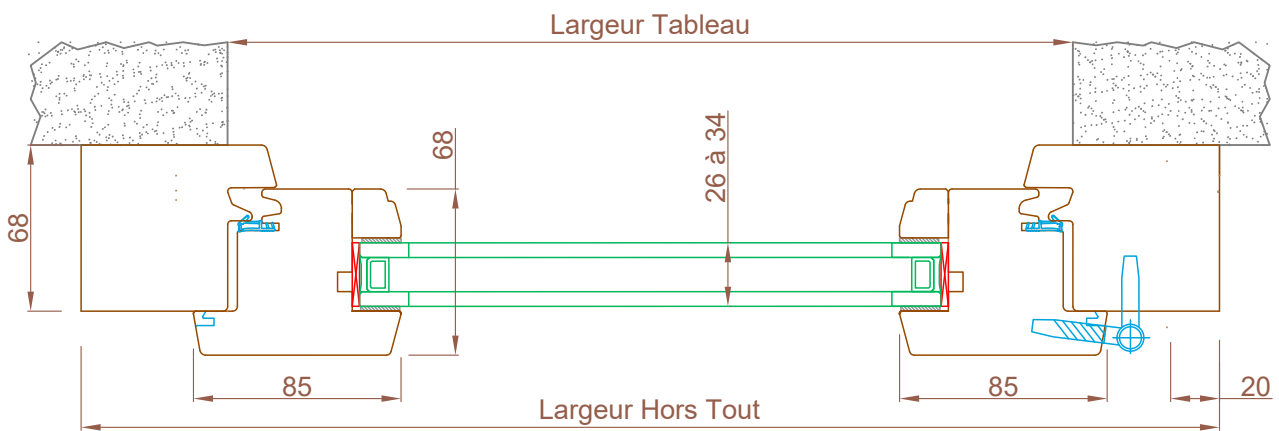

Coupe verticale
B-B

Coupe horizontale A-A

Porte Fenêtre 1V

Options possibles

- Autres soubassement selon fiche annexe
- Crémone avec serrure (larg des montants de l'ouvrant = 95mm)

Gamme

RT 68 - 15°

Indice : 2