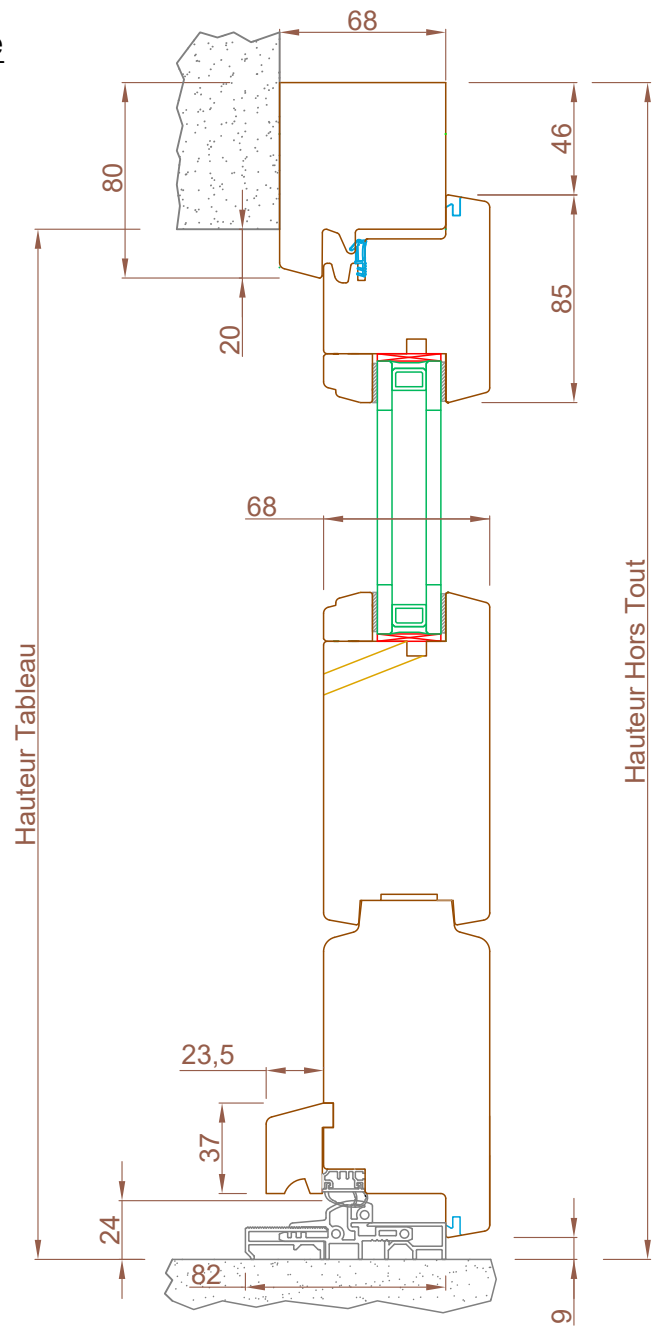

Coupe verticale
B-B

Coupe horizontale A-A

Porte Fenêtre 1V

Options possibles

- Autres soubassement selon fiche annexe
- Crémone avec serrure (larg des montants de l'ouvrant = 95mm)

Gamme

RT 68 - 15°

Indice : 2