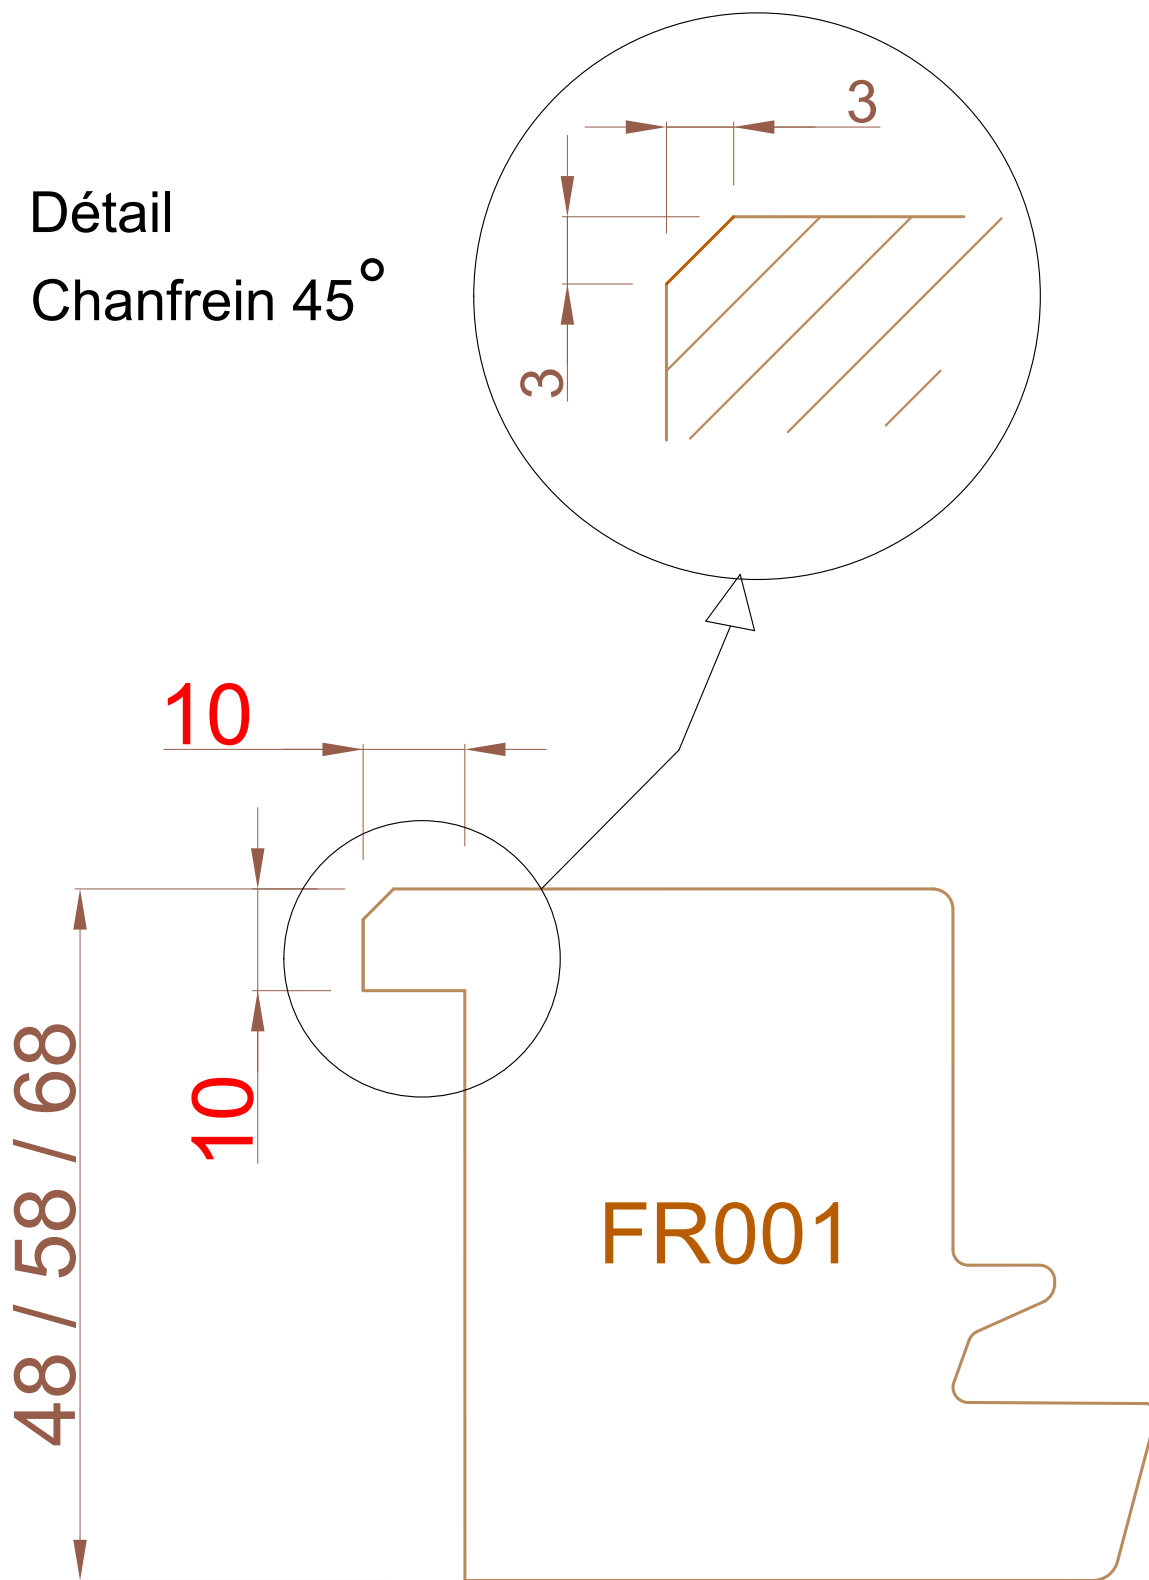

Détail
Chanfrein 45°

FR001

Feuillure latérale